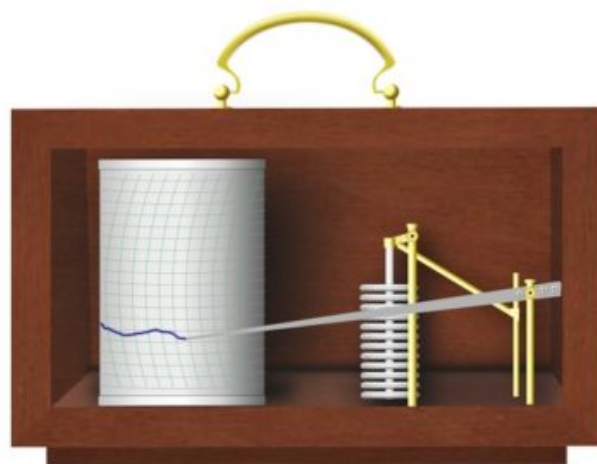

Nautical instruments

[Tactical compass C12/110-0016 AUTONAUTIC
Details >](#)

[Table top / Reflector magnetic compass SOLAS C20-00128
AUTONAUTIC
Details >](#)

[Surface mount compass C3-002 AUTONAUTIC](#)

[Details >](#)

[Surface Mount Compass C3-001 AUTONAUTIC](#)

[Details >](#)

[Stell hull compass SOLAS CHE-0077 AUTONAUTIC](#)

[Details >](#)

[Roofline compass SOLAS CHE-0078 AUTONAUTIC](#)

[Details >](#)

[Lifeboat compass SOLAS CHH-0090 AUTONAUTIC](#)