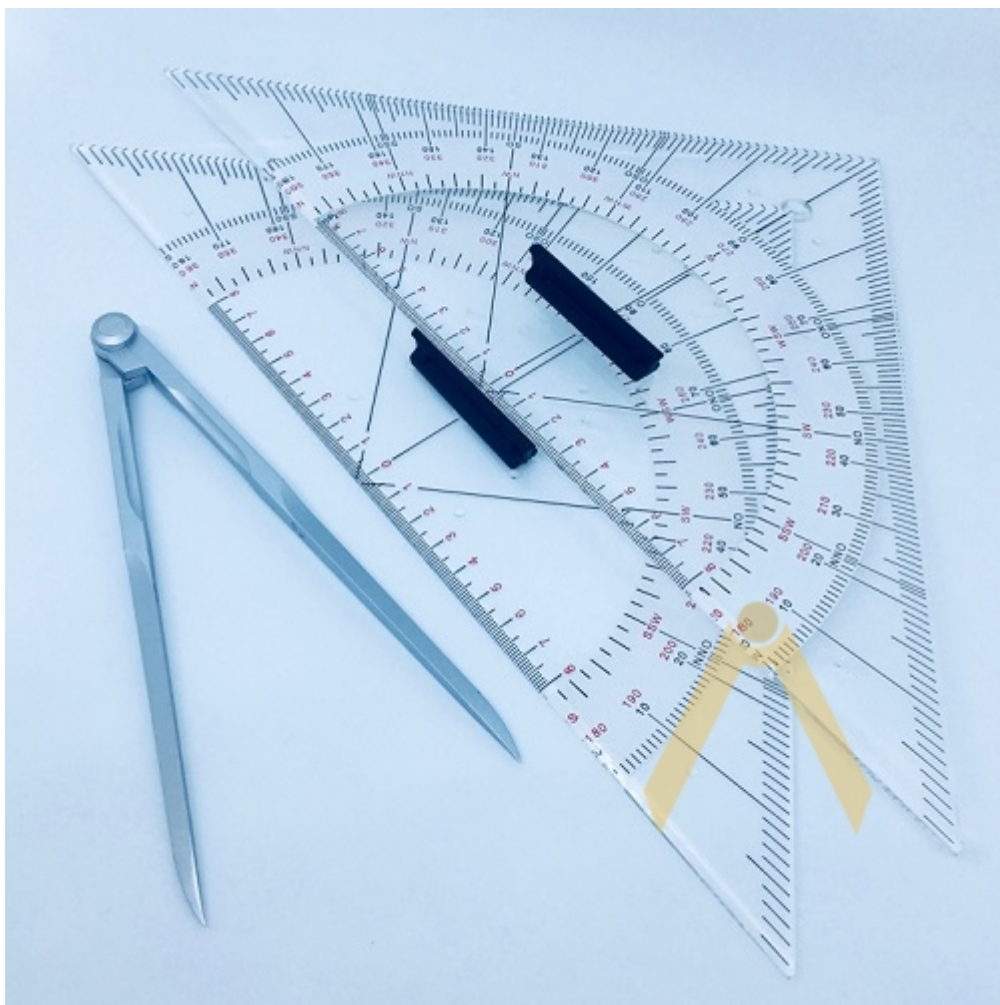

Zestaw nawigacyjny II

Zestaw nawigacyjny II

Zestaw nawigacyjny zawiera dwa trójkąty PN64 oraz przenośnik prosty

- Trójkąt wykonany z przezroczystego plastiku grubości 2,5 mm
- Skala kątowna od 0° do 360° , na białym tle, dwukolorowe cyfry
- Długość przeciwprostokątnej 32,5 cm
- Długość przyprostokątnych 23 cm
- Przenośnik nawigacyjny prosty
- Długość 180 mm