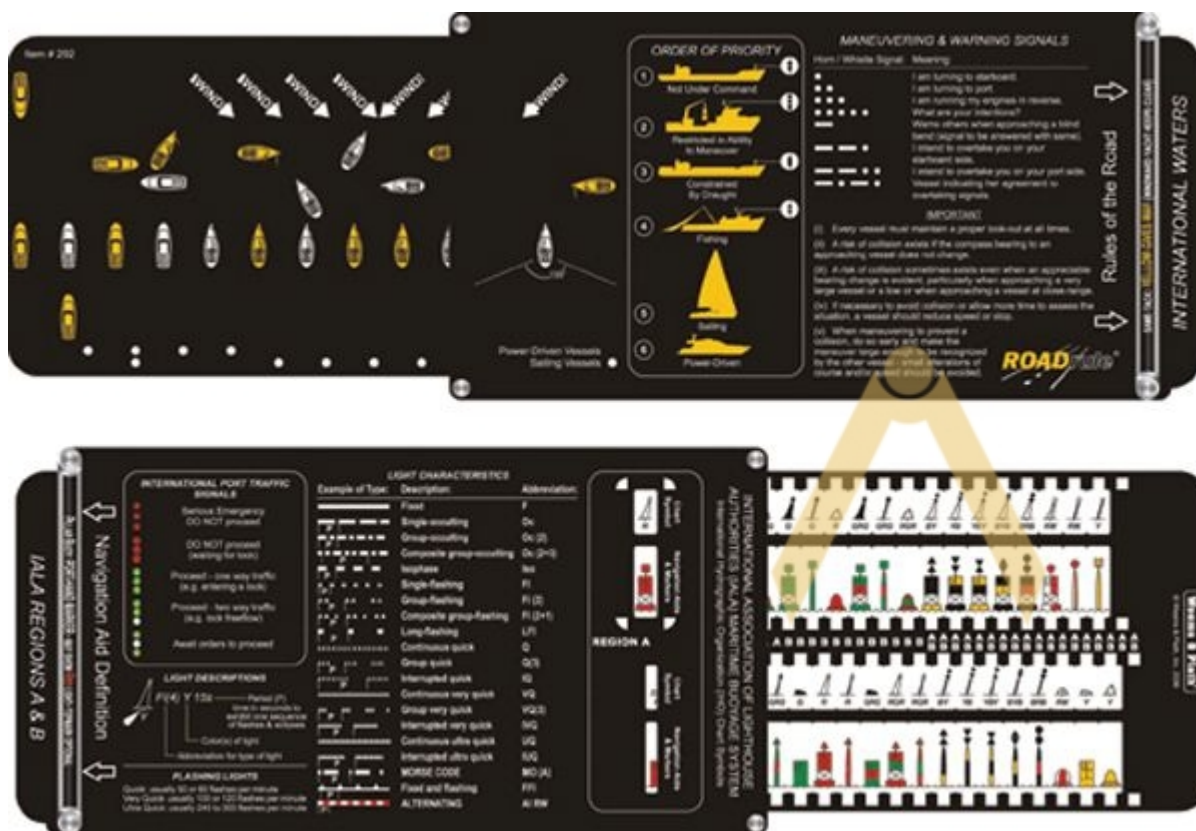

# Road Rule – IALA Weems & Plath

## Road Rule – IALA Weems & Plath

ROADRULE IALA, obejmujący wszystkie rodzaje znaków stałych i pływających. To proste w użyciu narzędzie pomocne w nawigacji, pokazuje rzeczywisty widok oznakowania toru wodnego na morzu wraz z odpowiednimi symbolami stosowanymi na mapach.

- 20 różnych charakterystyk rodzajów świateł
- Wyświetlanie sygnałów manewrowych i ostrzegawczych
- Wyświetla 12 zasad ruchu
- Soczewka powiększająca zapewniająca wyraźną czytelność definicji
- Wykonane z wytrzymałego dwustronnego czarnego PVC.
- Przechowywany w winylowym rękawie

**Waga:** 0,4 funta (182 g)

**Wymiary:** 16" x 5-1/4" (407 x 133 mm)