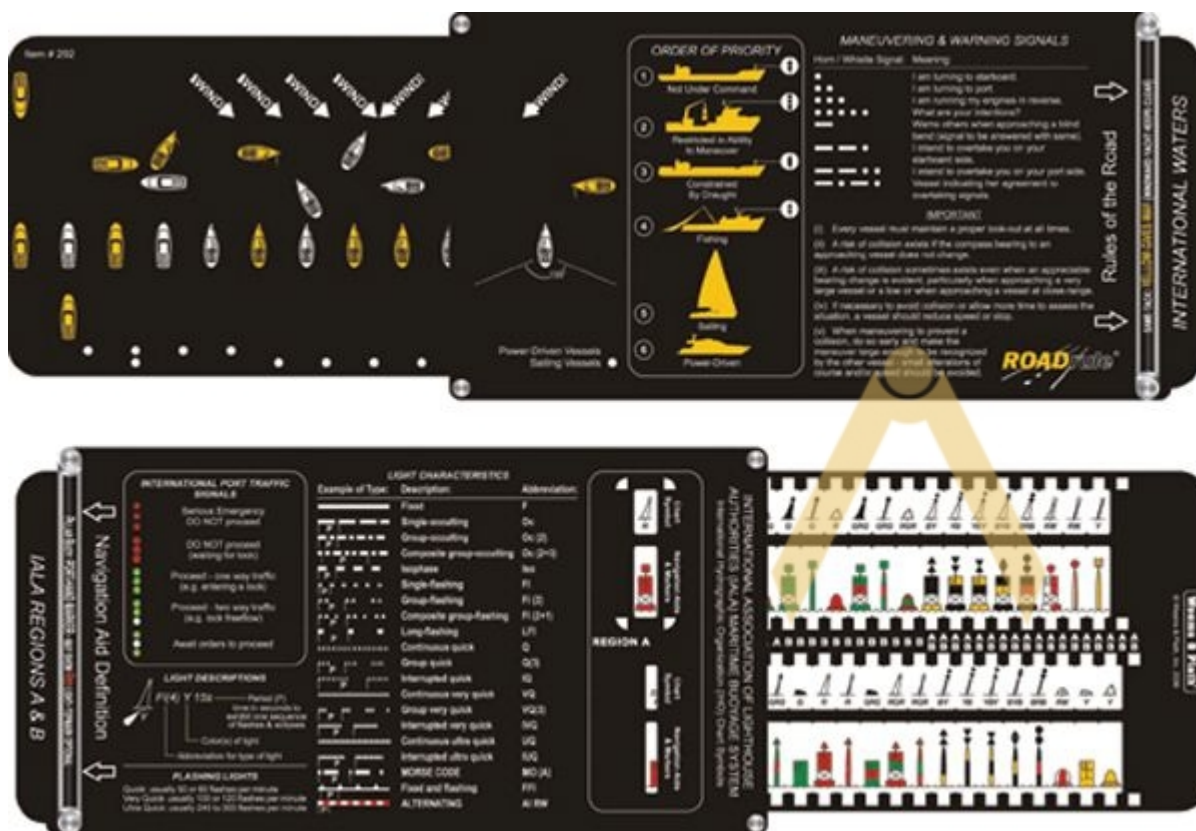

Road Rule – IALA Weems & Plath

Road Rule – IALA Weems & Plath

ROADRULE IALA, obejmujący wszystkie rodzaje znaków stałych i pływających. To proste w użyciu narzędzie pomocne w nawigacji, pokazuje rzeczywisty widok oznakowania toru wodnego na morzu wraz z odpowiednimi symbolami stosowanymi na mapach.

- 20 różnych charakterystyk rodzajów świateł
- Wyświetlanie sygnałów manewrowych i ostrzegawczych
- Wyświetla 12 zasad ruchu
- Soczewka powiększająca zapewniająca wyraźną czytelność definicji
- Wykonane z wytrzymałego dwustronnego czarnego PVC.
- Przechowywany w winylowym rękawie

Waga: 0,4 funta (182 g)

Wymiary: 16" x 5-1/4" (407 x 133 mm)