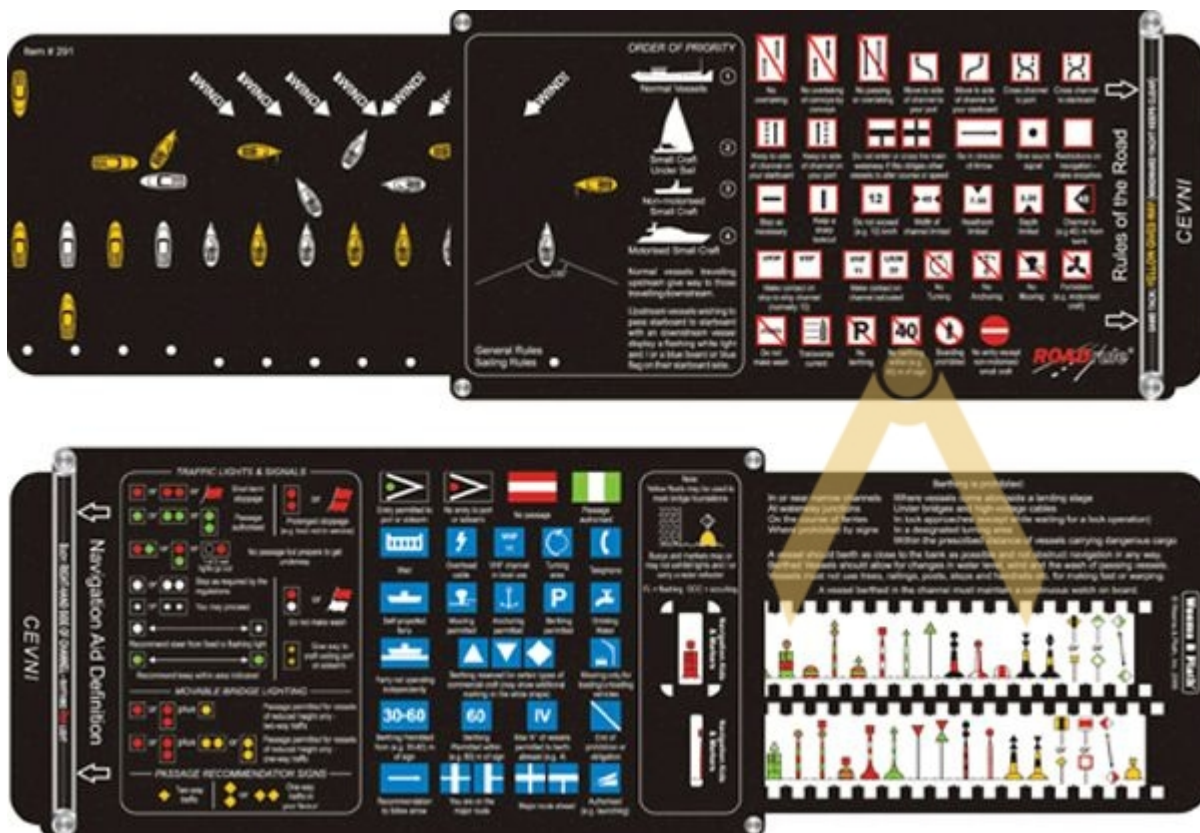

Road Rule – CEVNI Weems & Plath

Road Rule – CEVNI Weems & Plath

ROADRULE CEVNI to szybkie narzędzie, które identyfikuje pomoce nawigacyjne i znaczniki zgodnie z Europejskim Kodeksem Żeglugi Śródlądowej.

- Pokazuje 38 definicji pomocy nawigacyjnych.
- Wyświetla 12 zasad ruchu
- Lupa zapewniająca wyraźną czytelność definicji.
- Trwała dwustronna konstrukcja z czarnego PVC
- Plastikowy rękaw do przechowywania

Waga: 0,4 funta (182 g)

Wymiary: 16" x 5-1/4" (407 x 133 mm)