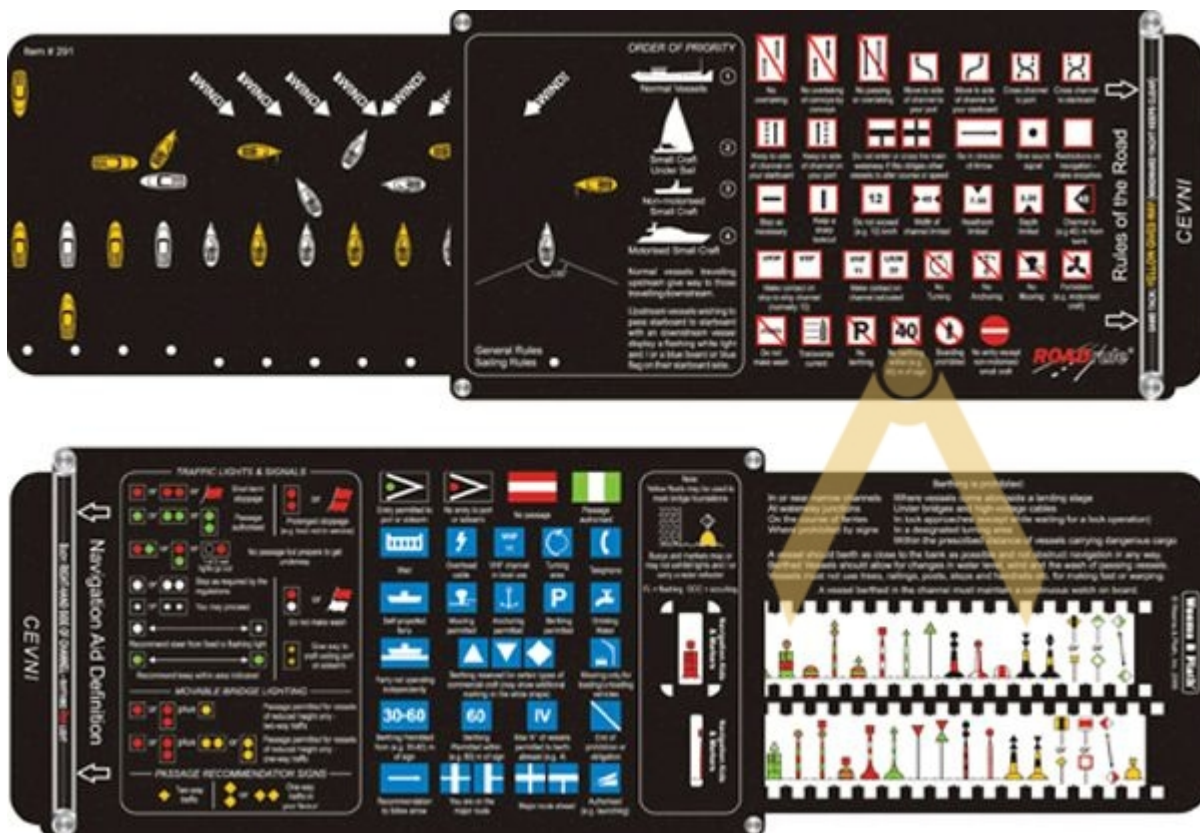

Road Rule – CEVNI Weems & Plath

Road Rule – CEVNI Weems & Plath

ROADRULE CEVNI to szybkie narzędzie, które identyfikuje pomoce nawigacyjne i znaczniki zgodnie z Europejskim Kodeksem Żeglugi Śródładowej.

- Pokazuje 38 definicji pomocy nawigacyjnych.
- Wyświetla 12 zasad ruchu
- Lupa zapewniająca wyraźną czytelność definicji.
- Trwała dwustronna konstrukcja z czarnego PVC
- Plastikowy rękaw do przechowywania

Waga: 0,4 funta (182 g)

Wymiary: 16" x 5-1/4" (407 x 133 mm)