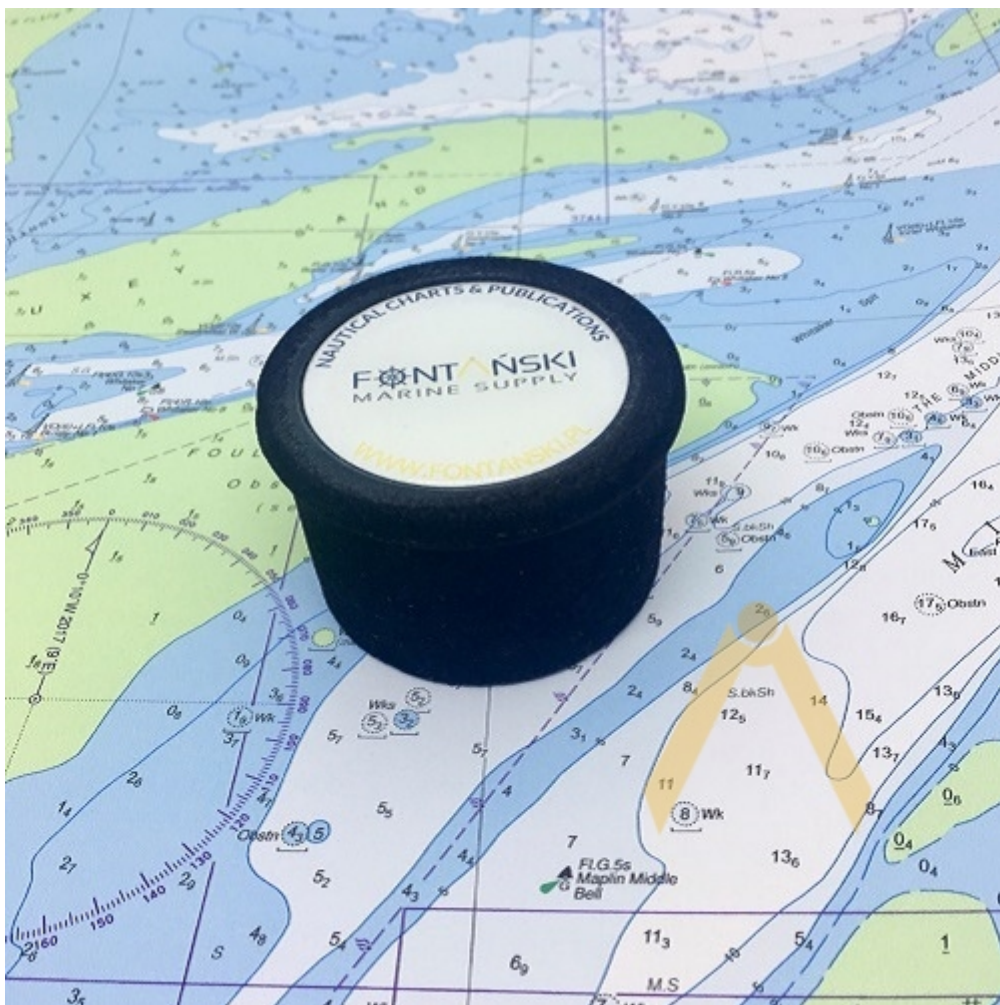

Przycisk do mapy

Przycisk do map

Przycisk do map jest idealnym przyrządem na stole nawigacyjnym przytrzymującym mapy lub może służyć jako elegancka ozdoba biurka. Wykończenie metodą flokowania, spód pokryty matą antypoślizgową.