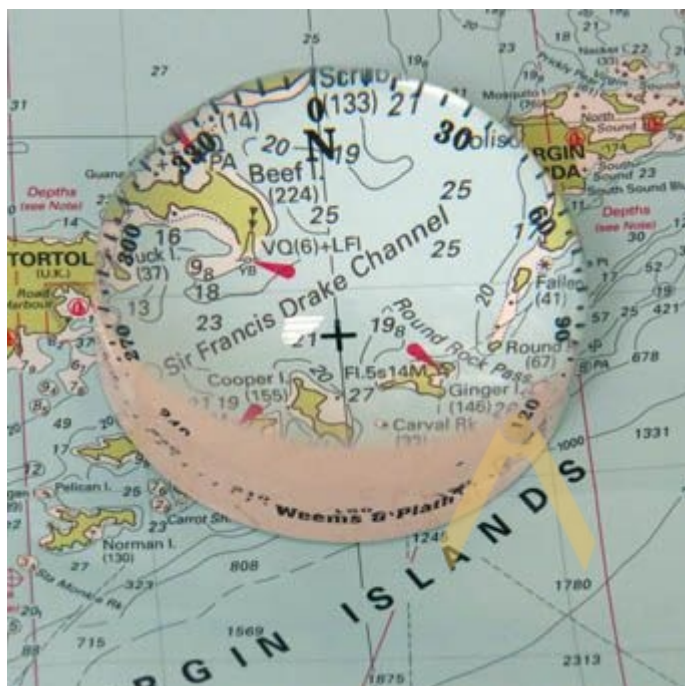

Przycisk do map – szkło powiększające (4x) Weems & Plath

Przycisk do map – szkło powiększające (4x) Weems & Plath

Firma Weems & Plath, producent znakomitych instrumentów nautycznych, stworzyła szkło kryształowe o wysokiej jakości optycznej, z wytłoczoną różą kompasowa, co czyni je doskonałym przyrządem do nawigacji na mapie morskiej. Dzięki przejrzystości kryształu i powiększeniu 4x ta lupa powiększa mały wydruk przy dowolnym zadaniu i jest mile widzianym dodatkiem na biurku lub stole nawigacyjnym. Odporna na zarysowania lupa jest bardziej wytrzymała niż modele akrylowe i jest pakowana w atrakcyjne opakowanie.