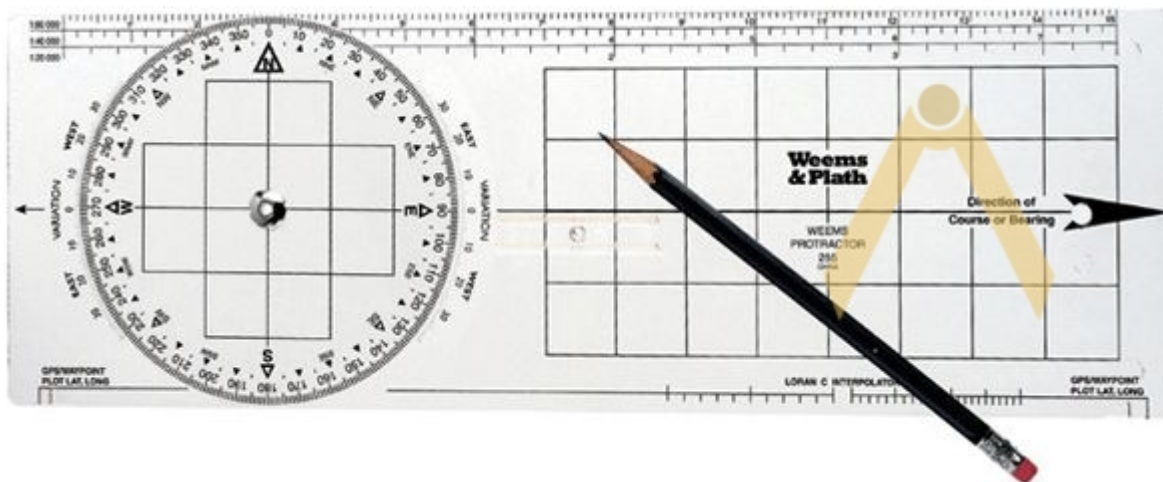

Protraktor Weems & Plath

Protraktor Weems & Plath

Zaktualizowana wersja plotera Bretona lub plotera Portland, protraktor Weems ma ruchomą różę kompasową, która może być wykorzystana do wykreślenia kursu lub namiaru, pomiaru odległości między dwoma punktami, nanoszenia pozycji na mapie lub wyznaczania współrzędnych pozycji.

W zestawie ołówek i temperówka.

Waga: 181 g

Wymiary: 15 "x 5" (381 x 127 mm)