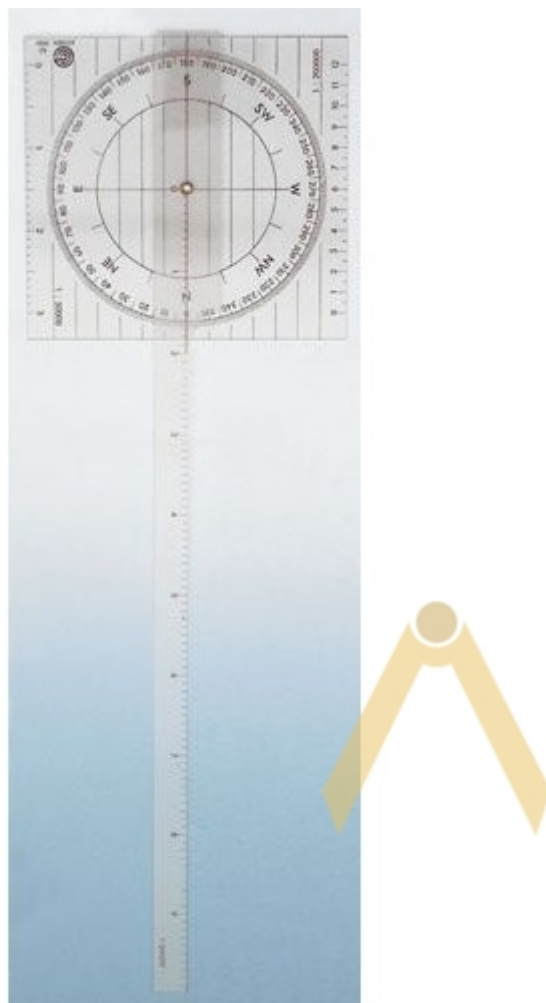

## Linijka nawigacyjna

- szkło akrylowe 1,6 mm
- 360 ° – 1 °