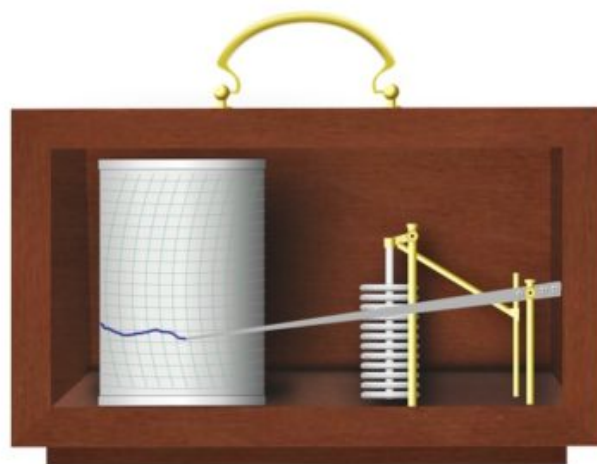

Instrumenty Nawigacyjne

[Kompas taktyczny C12/110-0016 AUTONAUTIC](#)
[Szczegóły >](#)

[Kompas do montażu dachowego SOLAS C20-00128 AUTONAUTIC](#)
[Szczegóły >](#)

[Kompas do montażu powierzchniowego C3-002 AUTONAUTIC](#)
[Szczegóły >](#)

[Kompas do montażu powierzchniowego C3-001 AUTONAUTIC](#)
[Szczegóły >](#)

[Kompas do montażu na stalowym kadłubie SOLAS CHE-0077](#)
[AUTONAUTIC](#)
[Szczegóły >](#)

[Kompas dachowy SOLAS CHE-0078 AUTONAUTIC](#)
[Szczegóły >](#)