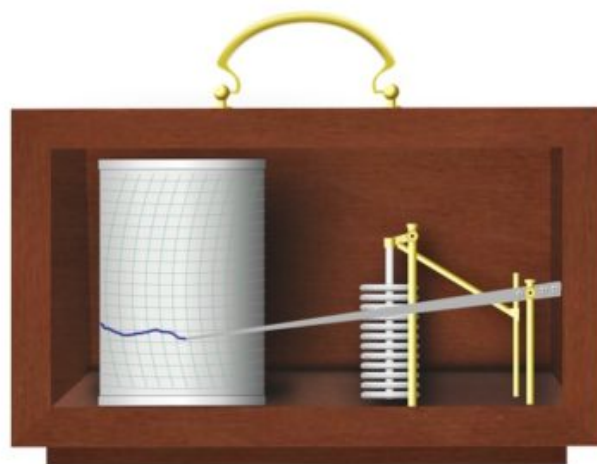

# Instrumenty Nawigacyjne

[Kompas taktyczny C12/110-0016 AUTONAUTIC](#)

[Szczegóły >](#)

[Kompas do montażu dachowego SOLAS C20-00128 AUTONAUTIC](#)

[Szczegóły >](#)

[Kompas do montażu powierzchniowego C3-002 AUTONAUTIC](#)

[Szczegóły >](#)

[Kompas do montażu powierzchniowego C3-001 AUTONAUTIC](#)  
[Szczegóły >](#)

[Kompas do montażu na stalowym kadłubie SOLAS CHE-0077](#)  
[AUTONAUTIC](#)  
[Szczegóły >](#)

[Kompas dachowy SOLAS CHE-0078 AUTONAUTIC](#)  
[Szczegóły >](#)