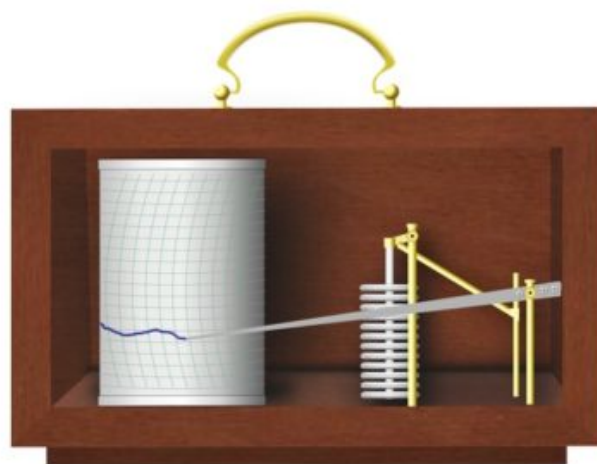

Instrumenty Nawigacyjne

[Kompas taktyczny C12/110-0016 AUTONAUTIC](#)

[Szczegóły >](#)

[Kompas do montażu dachowego SOLAS C20-00128 AUTONAUTIC](#)

[Szczegóły >](#)

[Kompas do montażu powierzchniowego C3-002 AUTONAUTIC](#)

[Szczegóły >](#)

[Kompas do montażu powierzchniowego C3-001 AUTONAUTIC](#)
[Szczegóły >](#)

[Kompas do montażu na stalowym kadłubie SOLAS CHE-0077](#)
[AUTONAUTIC](#)
[Szczegóły >](#)

[Kompas dachowy SOLAS CHE-0078 AUTONAUTIC](#)
[Szczegóły >](#)