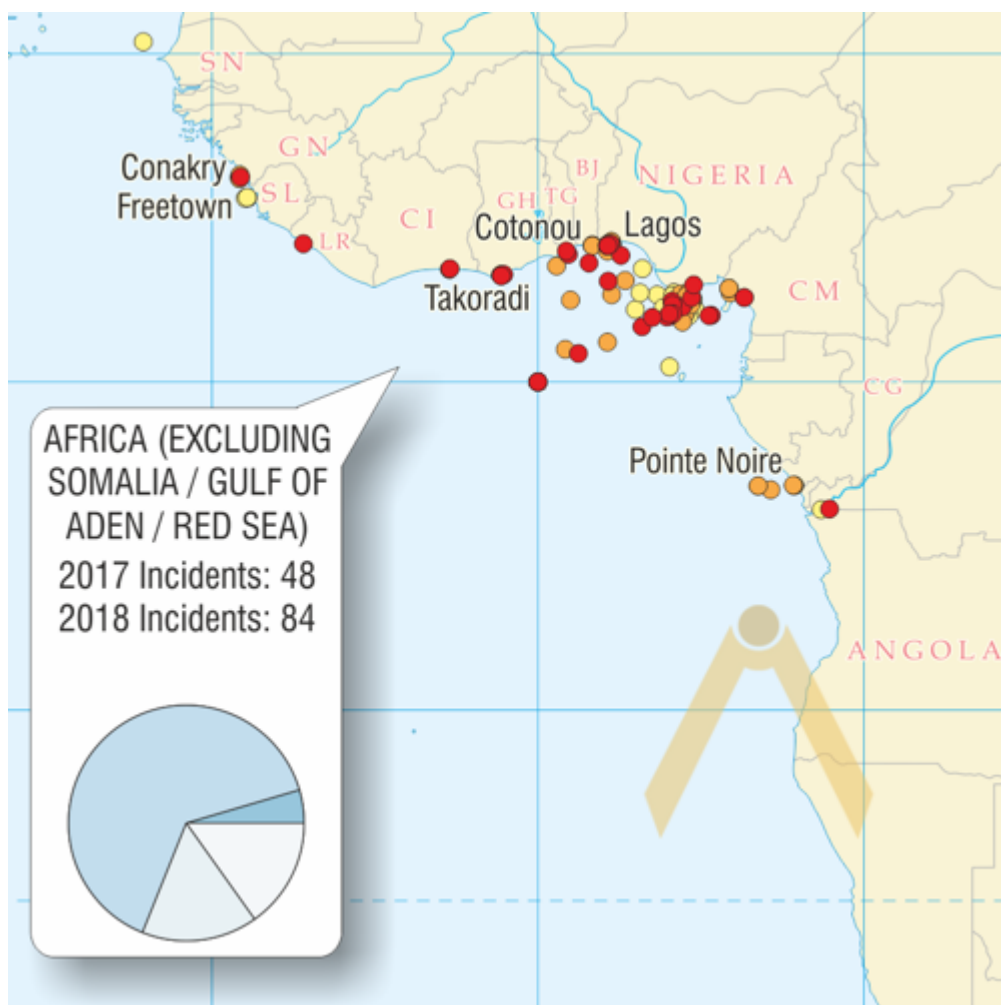

Mapa Maritime Piracy Incidents

Analiza wszystkich przypadków piractwa morskiego i napadów z bronią w rękę zgłoszonych do Centrum Raportowania Piractwa IMB.

Dołączone schematy przedstawiają:

- lokalizacje piractwa morskiego i napadów z bronią w rękę
- statystyki regionalne, w tym wykresy kołowe
- liczba przypadków piractwa w poszczególnych regionach
- rozbicie faktycznego i usiłowanego piractwa morskiego i zbrojnych napadów rabunkowych
- poziom przemocy wobec załogi i pasażerów biorących udział w piractwie
- lokalizacja zalecanego międzynarodowego korytarza

tranzytowego (IRTC)