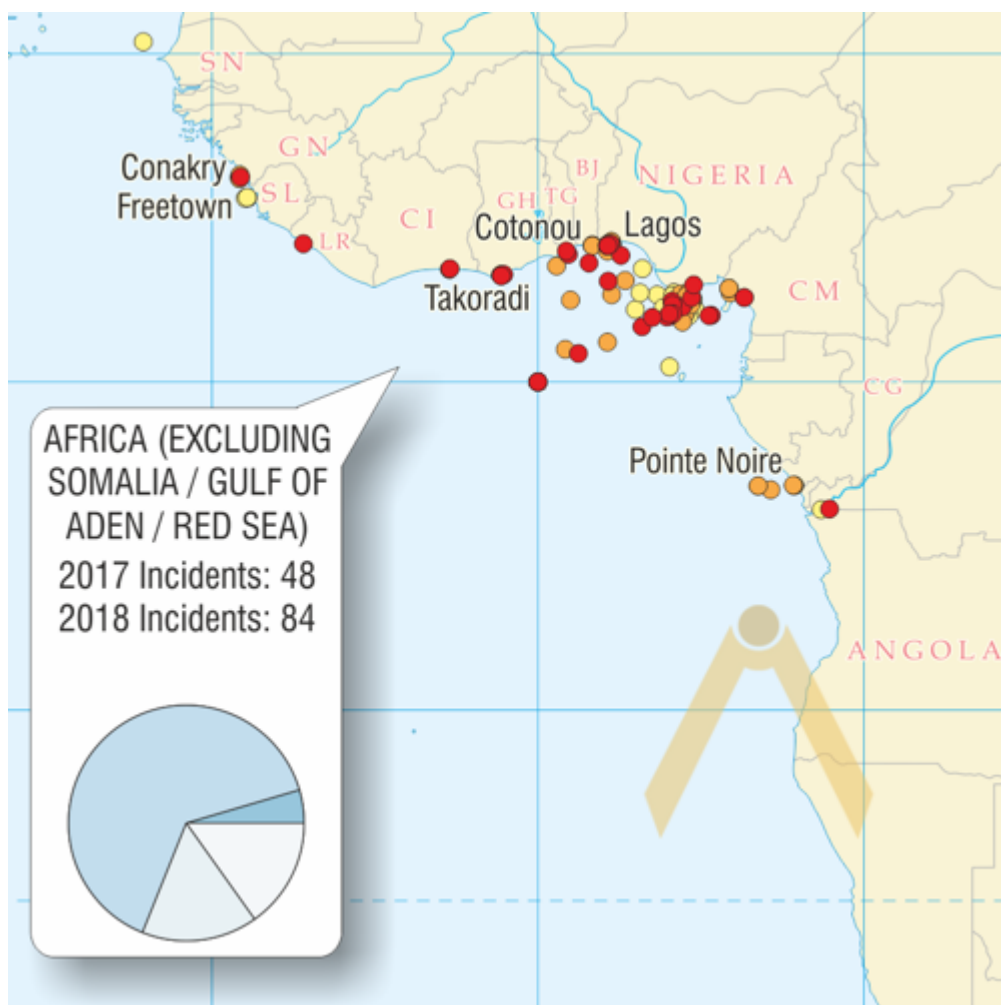

# Mapa Maritime Piracy Incidents

Analiza wszystkich przypadków piractwa morskiego i napadów z bronią w rękę zgłoszonych do Centrum Raportowania Piractwa IMB.

Dołączone schematy przedstawiają:

- lokalizacje piractwa morskiego i napadów z bronią w rękę
- statystyki regionalne, w tym wykresy kołowe
- liczba przypadków piractwa w poszczególnych regionach
- rozbieżności faktycznego i usiłowanego piractwa morskiego i zbrojnych napadów rabunkowych
- poziom przemocy wobec załogi i pasażerów biorących udział w piractwie
- lokalizacja zalecanego międzynarodowego korytarza

tranzytowego (IRTC)